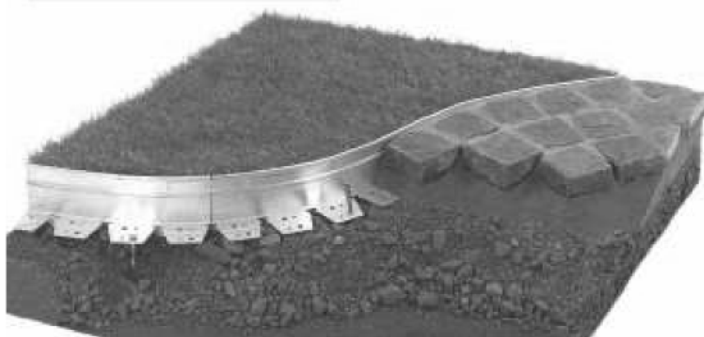

SKŁADY „ŻELIWIARZ”

5. 708. I. CENNIK PODSTAWOWY DROGOWNICTWO METALOWE I TWORZYWOWE OBRZEŻA TRAWNIKOWE E

EDYCJA I 2014. STAN NA DZIEŃ 2014.01.01

Zalety:

- Stop 6005
- Mocne, ale elastyczne
- Materiał z recyklingu
- Różne wykończenia
- Wyrównane pasma
- Prefabrykowane kątowniki
- Specjalistyczne produkty, koła, itd.

Dla uzyskania najwyższej jakości stabilizacji obrzeży w twardych powierzchniach takich, jak: asfalt, klejona żywica, sypanki żwir czy cegła lub bruk... Aluexcel jest rozwiązaniem!

Obrzeża wyprodukowane w Anglii ze stopu aluminium 6005A są mocne, elastyczne, eleganckie i dyskretne. Idealne na powierzchnie, gdzie od obrzeży wymaga się, aby były pozabawione chropowatości i pęknięć.